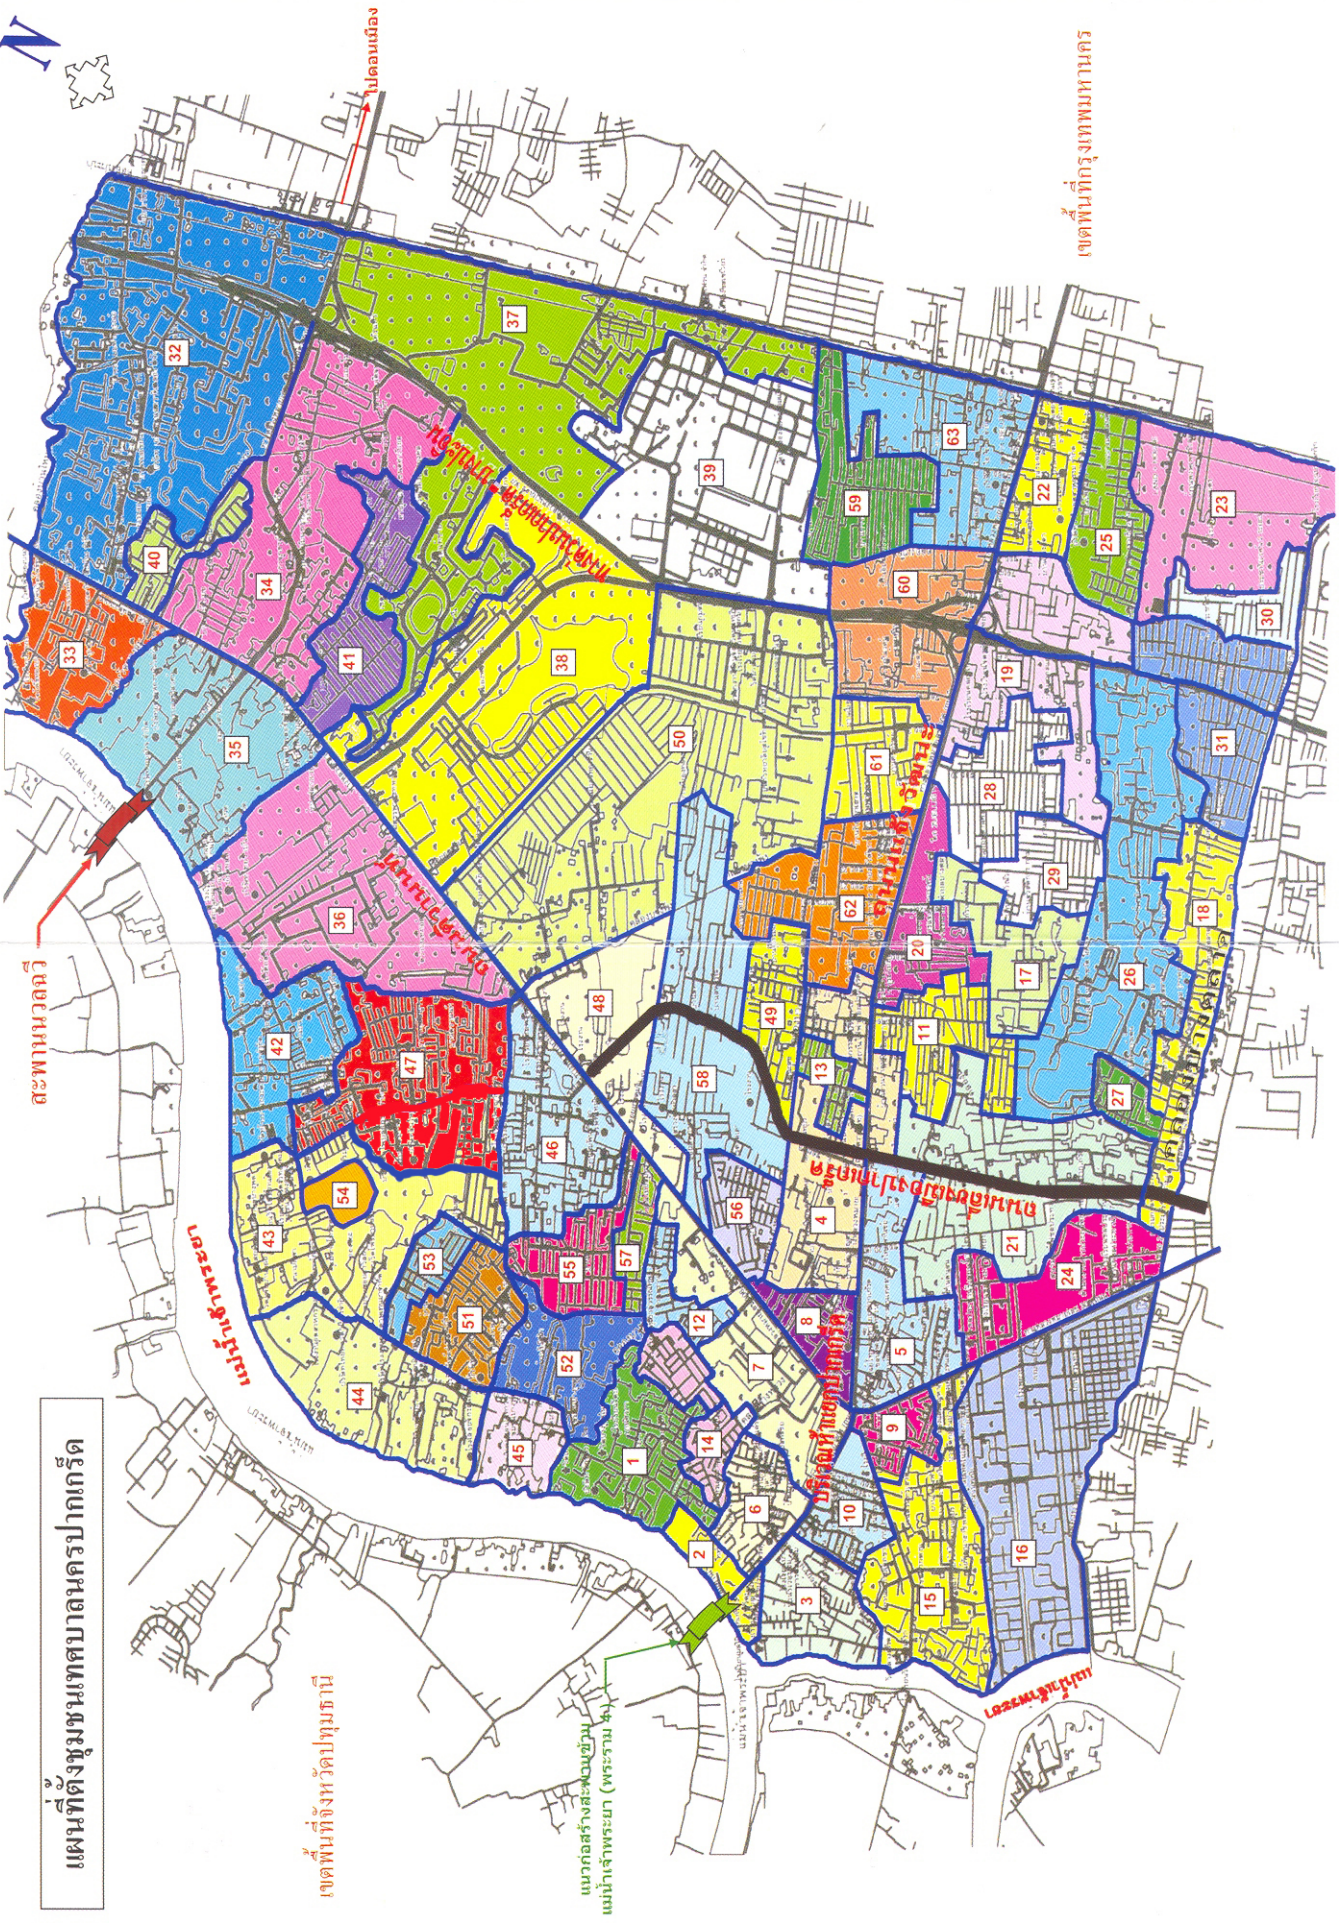

แผนที่ที่ตั้งชุมชนเทศบาลนครปากเกร็ด

เขตพื้นที่จังหวัดปทุมธานี

แนวก่อสร้างสะพานข้ามแม่น้ำเจ้าพระยา (พระราม 4)

เขตพื้นที่กรุงเทพมหานคร